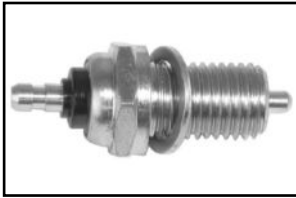

NEW SWITCHES FOR HONDA

46-19450